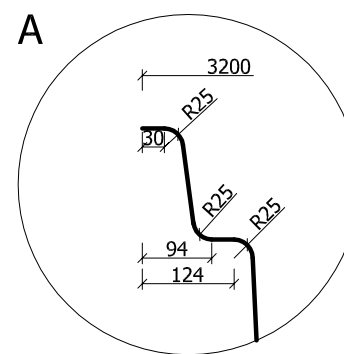

SZCZEGÓŁY - SKALA 1:5

Symbol	Powierzchnia	Objętość
H 95535	29.67m <sup>2</sup>	45.22m <sup>3</sup>
<b>Star★Pool</b>		Model: <b>HELIOS</b>
Skala: <b>1 : 50</b>	Tolerancja: <b>± 6.0cm</b>	Numer rysunku: <b>L/1/2</b>