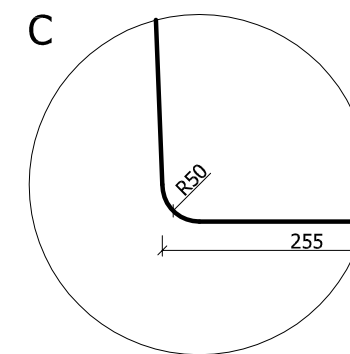

SZCZEGÓŁY - SKALA 1:5

Symbol	Powierzchnia	Objętość
H 95535	29.67m <sup>2</sup>	45.22m <sup>3</sup>
<b>Star★Pool</b>		Model: <b>HELIOS</b>
Skala: <b>1 : 50</b>	Tolerancja: <b>± 6.0cm</b>	Numer rysunku: <b>L/1/2</b>