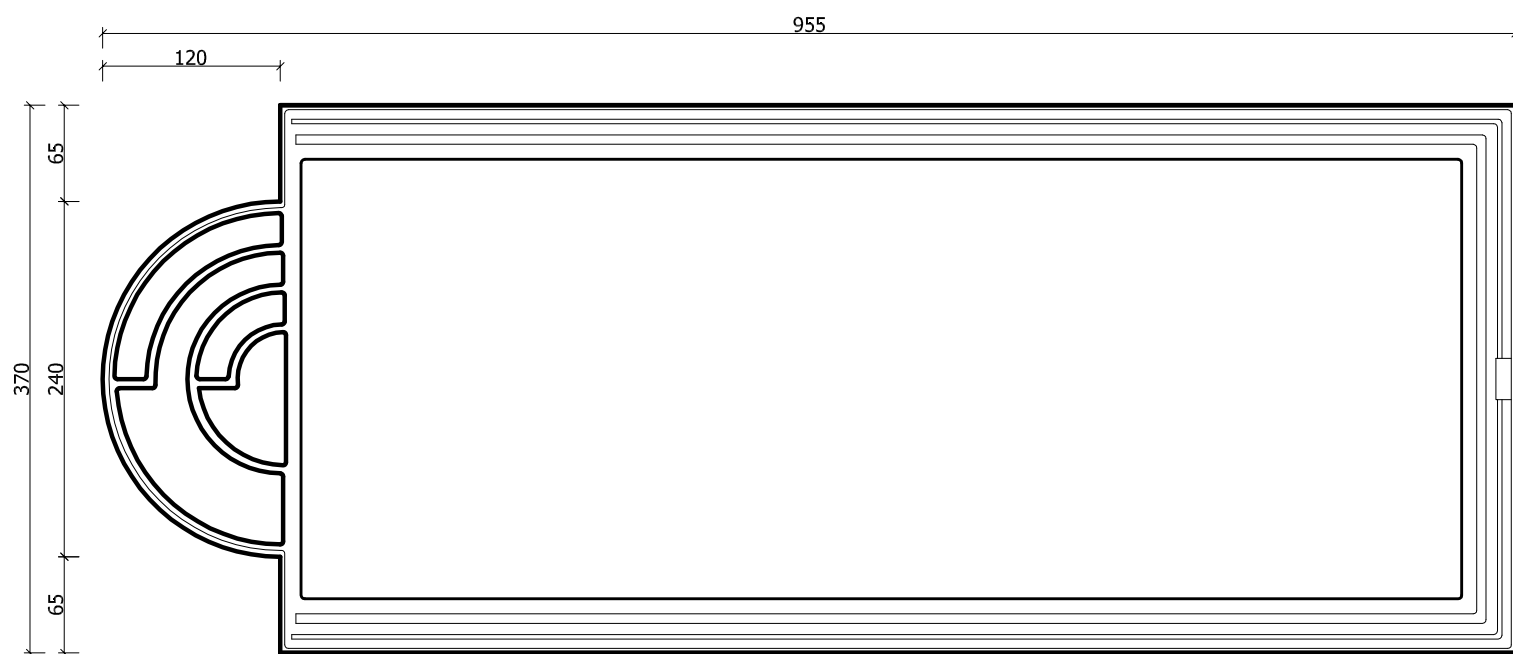

SZCZEGÓŁY - SKALA 1:5

Symbol	Powierzchnia	Objętość
H 95535	29.67m <sup>2</sup>	45.22m <sup>3</sup>
<b>Star★Pool</b>		Model: <b>HELIOS</b>
Skala: <b>1 : 50</b>	Tolerancja: <b>± 6.0cm</b>	Numer rysunku: <b>L/1/2</b>