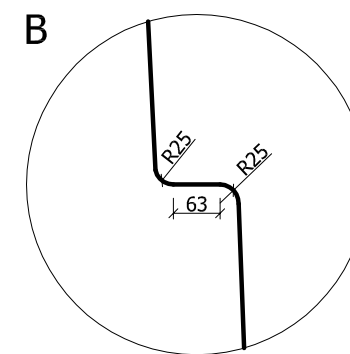

SZCZEGÓŁY - SKALA 1:5

Symbol	Powierzchnia	Objętość
H 95535	29.67m <sup>2</sup>	45.22m <sup>3</sup>
<b>Star★Pool</b>		Model: <b>HELIOS</b>
Skala: <b>1 : 50</b>	Tolerancja: <b>± 6.0cm</b>	Numer rysunku: <b>L/1/2</b>