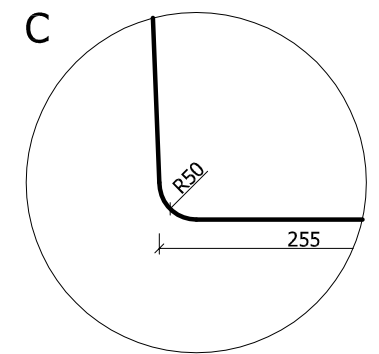

SZCZEGÓŁY - SKALA 1:5

Symbol	Powierzchnia	Objętość
L 3032	24.16m ²	31.21m ³
Star★Pool		Model: LUNA
Skala: 1 : 50	Tolerancja: ± 6.0cm	Numer rysunku: L/1/2