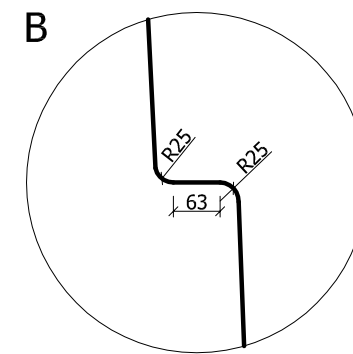

SZCZEGÓŁY - SKALA 1:5

Symbol	Powierzchnia	Objętość
L 3032	24.16m ²	31.21m ³
Star★Pool		Model: LUNA
Skala: 1 : 50	Tolerancja: ± 6.0cm	Numer rysunku: L/1/2