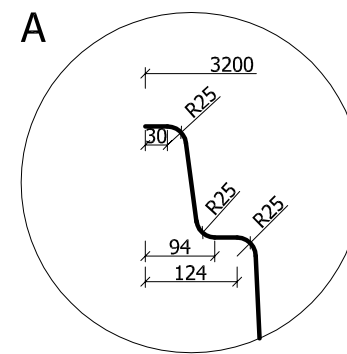

SZCZEGÓŁY - SKALA 1:5

Symbol	Powierzchnia	Objętość
L 3032	24.16m ²	31.21m ³
Star★Pool		Model: LUNA
Skala: 1 : 50	Tolerancja: ± 6.0cm	Numer rysunku: L/1/2