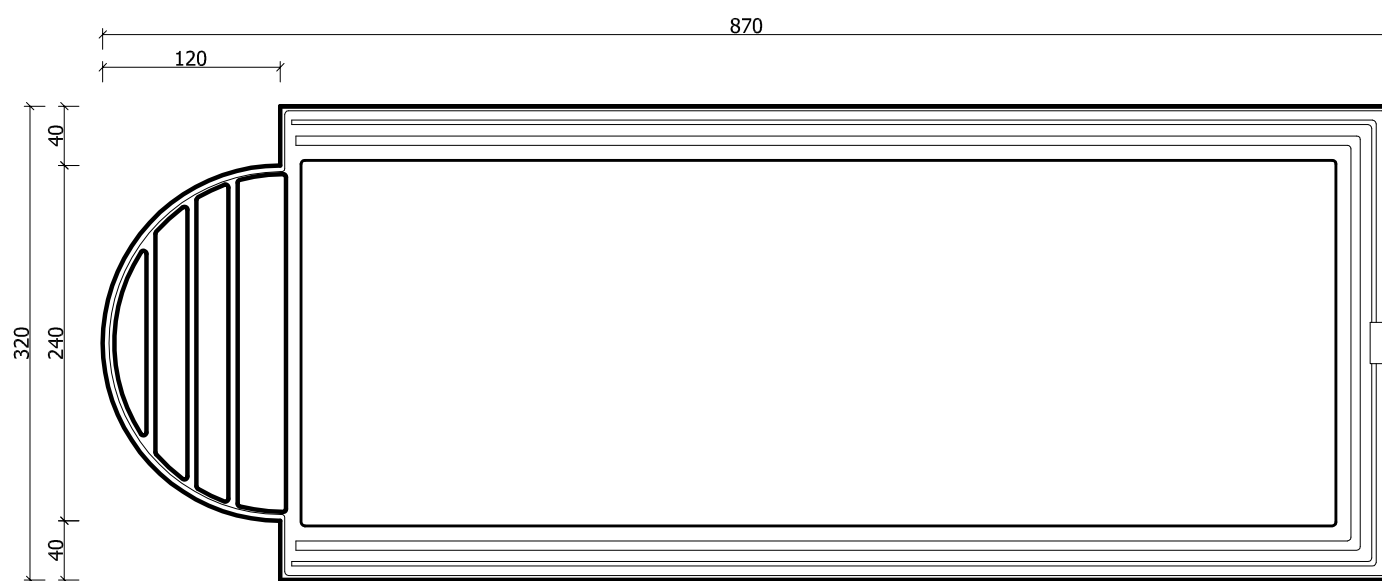

SZCZEGÓŁY - SKALA 1:5

Symbol	Powierzchnia	Objętość
T 8732	24.16m ²	29.97m ³
Star★Pool		Model: TYTAN
Skala: 1 : 50	Tolerancja: ± 6.0cm	Numer rysunku: L/1/2