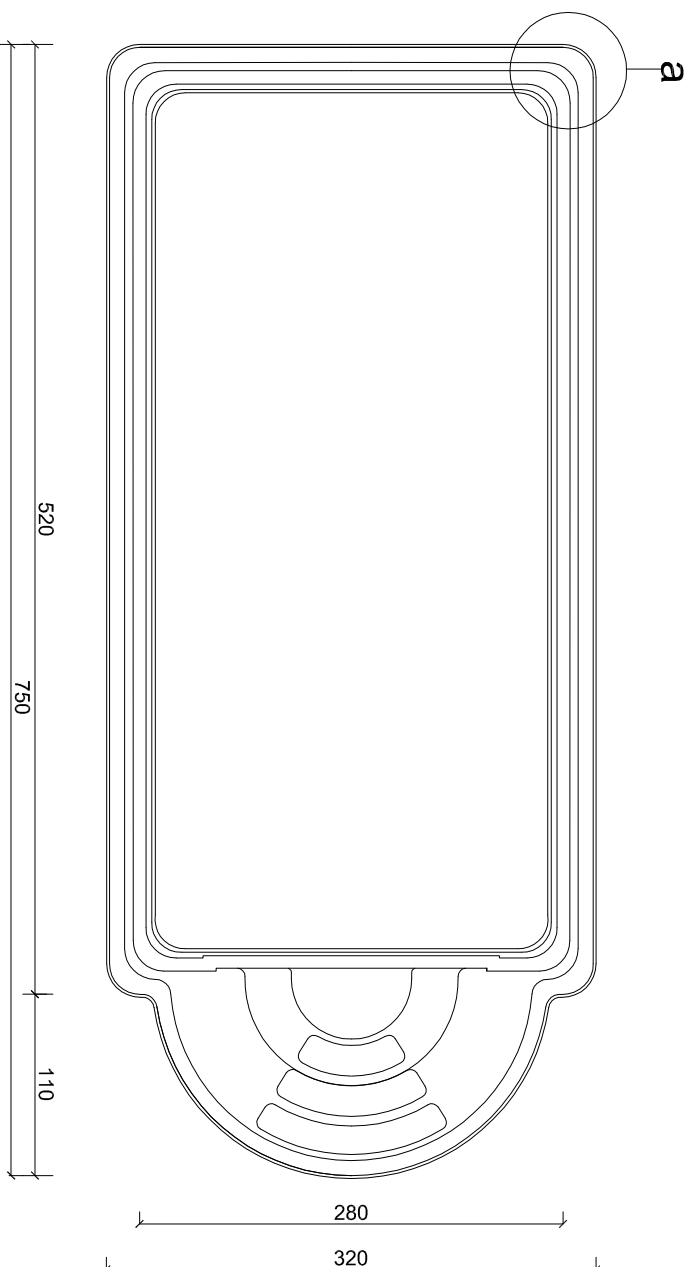

WIDOK Z GÓRY

Szczegóły 'a'
skala 1:20

RZUT Z GÓRY

DELLA